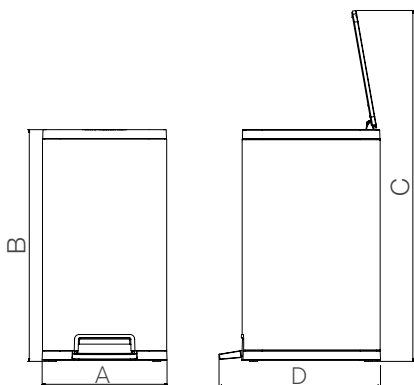

ESPESSURA  
— 0,4 mm

ACABAMENTO SCOTCH BRITE  
COM TRATAMENTO ANTI-DIGITAIS

PRODUTO PARA USO INTERNO

Ref.:	94544/410	94544/415	94544/420	94544/430	94544/445	
Dimensões	A	271	271	271	486	486
	B	348	504	655	504	655
	C	607	763	914	782	934
	D	351	351	351	371	371
Saco de lixo recomendado	10 - 15 L	15 - 20 L	20 - 30 L	15 - 20 L	40 - 50 L	