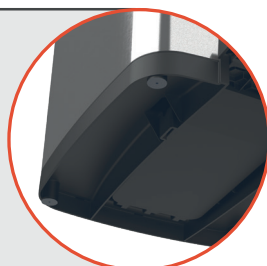

# LIXEIRA COM PEDAL OCTOS

TRAMONTINA

Sistema Stay-Open, trava que mantém a tampa aberta.

Balde removível com furação que possibilita prender o saco de lixo.

Fechamento suave, reduzindo o barulho.

Indicação do tamanho ideal do saco de lixo no balde.

Os modelos abaixo possuem alças laterais para facilitar o transporte.

94544/420 - 20 L,  
94544/430 - 15 + 15 L,  
94544/445 - 45 L.

Material antiderrapante na base.

Quando aberta, a tampa não encosta na parede.