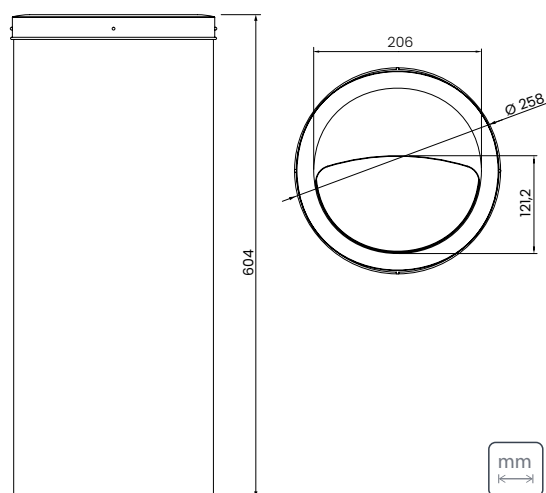

TRAMONTINA

UDINE

LIXEIRA UDINE

Ref.: 94540/058

TRAMONTINA

AÇO INOX AISI 430

ACABAMENTO SCOTCH BRITE

ESPESSURA

— 0,4 mm

CAPACIDADE

— 30 L

SACO DE LIXO RECOMENDADO

— 40 - 60 L

Você já conhece os sacos de lixo da
Tramontina?

Foram desenvolvidos exclusivamente para as lixeiras Tramontina, de acordo à litragem de cada modelo.