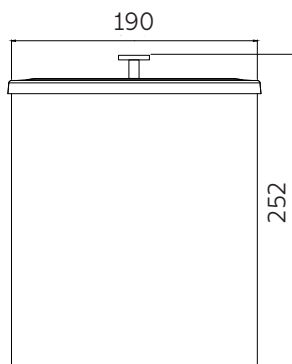

*Somente compartilhe esse material com pessoas físicas se tiver a evidência do consentimento.

Produto para uso interno | Arquivos 3D disponíveis em: global.tramontina.com/arquivos-bim

A Tramontina reserva-se o direito de modificar as informações da ficha técnica do produto sem aviso prévio. Todas as imagens são meramente ilustrativas.

Para mais informações acesse: tramontina.com.br