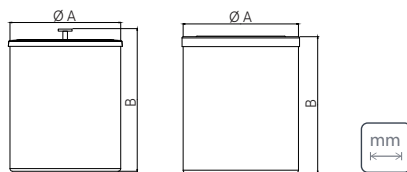

ESPESSURA  
— 0,7 mm (tampa)

CAPACIDADE  
— 5 L

PRODUTO PARA USO INTERNO

Você já conhece os sacos de lixo da Tramontina?

Foram desenvolvidos exclusivamente para as lixeiras Tramontina, de acordo à litragem de cada modelo. São resistentes e possuem alça para fechamento e transporte.

Ref.:	94540/024	94540/025	94540/026	94540/027	
Dimensões	A	190	190	190	190
	B	220	240	220	240
Saco de lixo Tramontina	<b>C</b>	<b>C</b>	<b>C</b>	<b>C</b>	
Saco de lixo compatível	5 - 10 L	5 - 10 L	5 - 10 L	5 - 10 L	