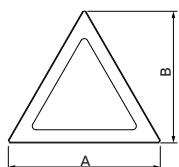

mm

Você já conhece os sacos de lixo da
Tramontina?

Foram desenvolvidos exclusivamente
para as lixeiras Tramontina, de acordo à
litragem de cada modelo.
São resistentes e possuem alça para
fechamento e transporte.