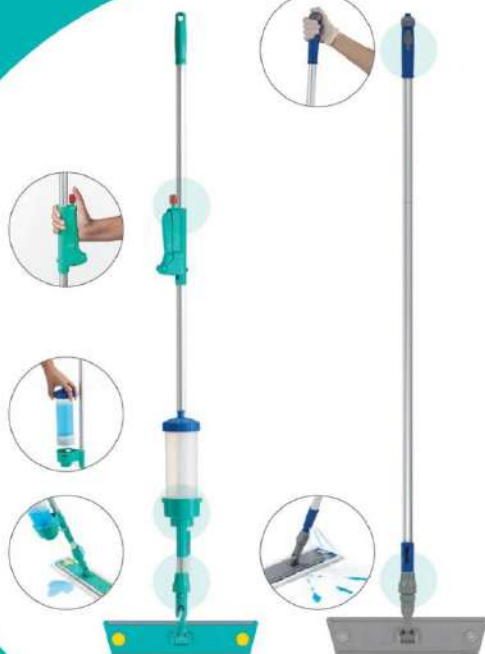

## Sistema Ergonômico

Sistema aderente com Infinity e balde Hermetic 10L

- ✓ **Ergonômico:** a articulação a 360° facilita o movimento em "8" ou em "S" reduzindo o tempo da operação
- ✓ **Prático:** reduz em 75% os movimentos do pulso quando comparado com os sistemas tradicionais, diminuindo a possibilidade do surgimento de doenças ocupacionais
- ✓ **Fácil manuseio:** empunhadura e manopla projetadas para proporcionar uma rotação de 360°, facilitando a ação do operador
- ✓ **Seguro:** a manopla giratória superior pode ser travada permitindo que o aparelho seja encostado na parede sem escorregar
- ✓ **Simples:** a operação de substituição do refil é fácil e rápida

## Sistemas para intervenção rápida

BioPro e Jet com sistema aderente 40 cm

- ✓ **Pronto para usar:** sistemas que garantem uma limpeza rápida e eficaz, ideal para operações que demandam uma intervenção rápida
- ✓ **Práticos e de fácil manuseio:** sistemas intuitivos, de uso simples e imediato
- ✓ **Ergonômicos:** dispensa o uso de baldes e espremedores pesados tornando as operações de limpeza fáceis e rápidas
- ✓ **Eficazes:** reduzem o uso de solução química, quando comparados com os sistemas tradicionais de balde espremedor

# REFIL EXON

Microfibra (100% poliéster)

Refil em Microfibra descartável ou semi-descartável

Cod. 00000733

Sistema utilizável pre-impregnado, impregnado na estação de trabalho durante a operação ou com aparelhos com reservatório, ideal para ambientes de alto risco de contaminação.